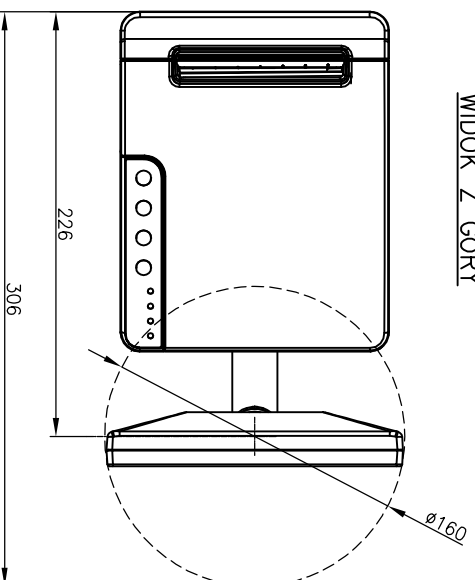

WIDOK Z BOKU

WIDOK Z PRZODU

WIDOK Z GÓRY

WIDOK Z BOKU
(z otwartą pokrywą)

Z wyświetlaczem standardowym

Z wyświetlaczem wolnostojącym

Drukarka może być wyposażona w rurę podwyższającą wyświetlacz o 100mm.

POSNET THERMAL HD
Wymiary w mm