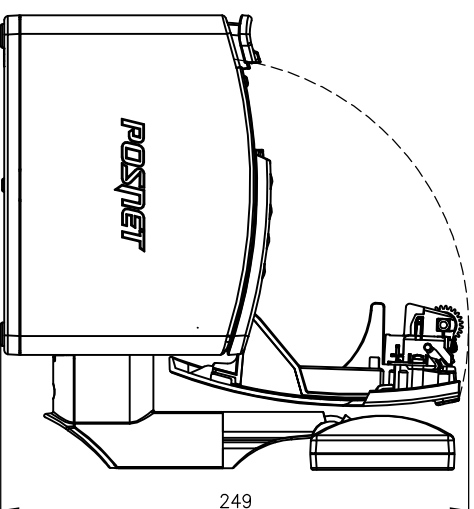

WIDOK Z BOKU

WIDOK Z PRZODU

WIDOK Z GÓRY

WIDOK Z BOKU
(z otwartą pokrywą)

Z wyświetlaczem standardowym

Z wyświetlaczem wolnostojącym

Drukarka może być wyposażona w rurę podwyższającą wyświetlacz o 100mm.

POSNET THERMAL HD
Wymiary w mm