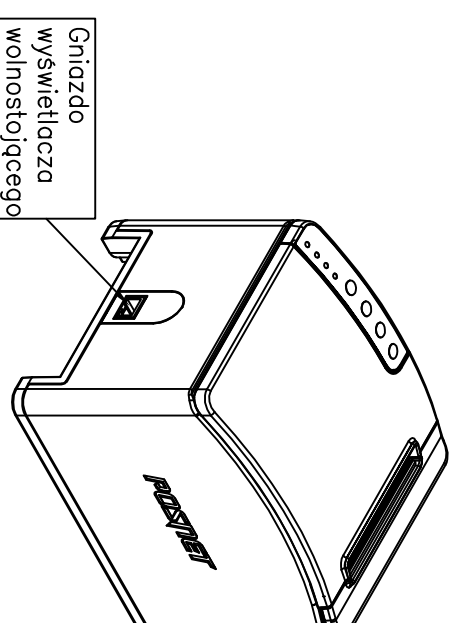

WIDOK Z BOKU

WIDOK Z PRZODU

WIDOK Z GÓRY

WIDOK Z BOKU
(z otwartą pokrywą)

Z wyświetlaczem standardowym

Z wyświetlaczem wolnostojącym

Drukarka może być wyposażona w rurę podwyższającą wyświetlacz o 100mm.

POSNET THERMAL HD
Wymiary w mm