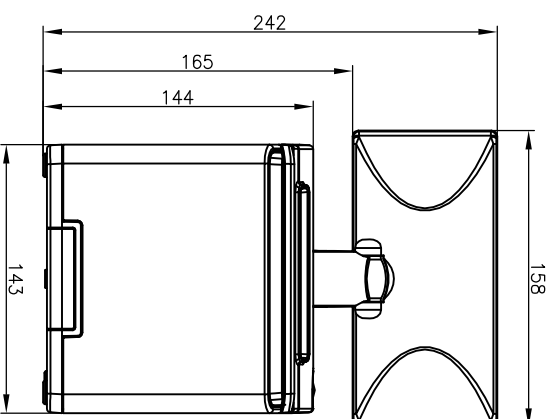

WIDOK Z BOKU

WIDOK Z PRZODU

WIDOK Z GÓRY

WIDOK Z BOKU
(z otwartą pokrywą)

Z wyświetlaczem standardowym

Z wyświetlaczem wolnostojącym

Drukarka może być wyposażona w rurę podwyższającą wyświetlacz o 100mm.

POSNET THERMAL HD
Wymiary w mm