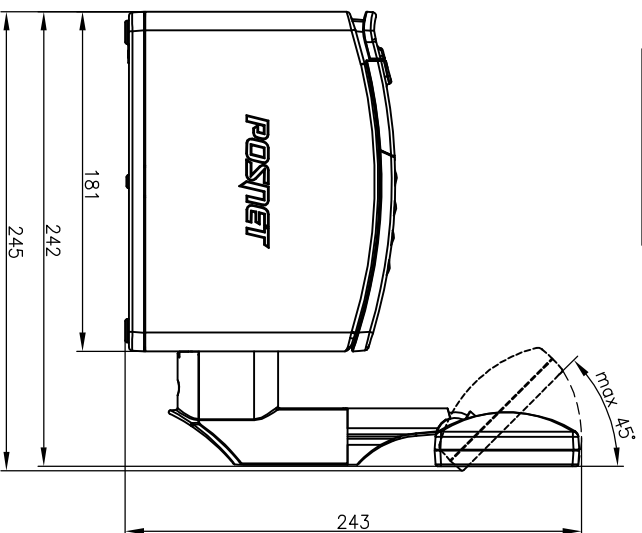

WIDOK Z BOKU

WIDOK Z PRZODU

WIDOK Z GÓRY

WIDOK Z BOKU
(z otwartą pokrywą)

Z wyświetlaczem standardowym

Z wyświetlaczem wolnostojącym

Drukarka może być wyposażona w rurę podwyższającą wyświetlacz o 100mm.

POSNET THERMAL HD
Wymiary w mm