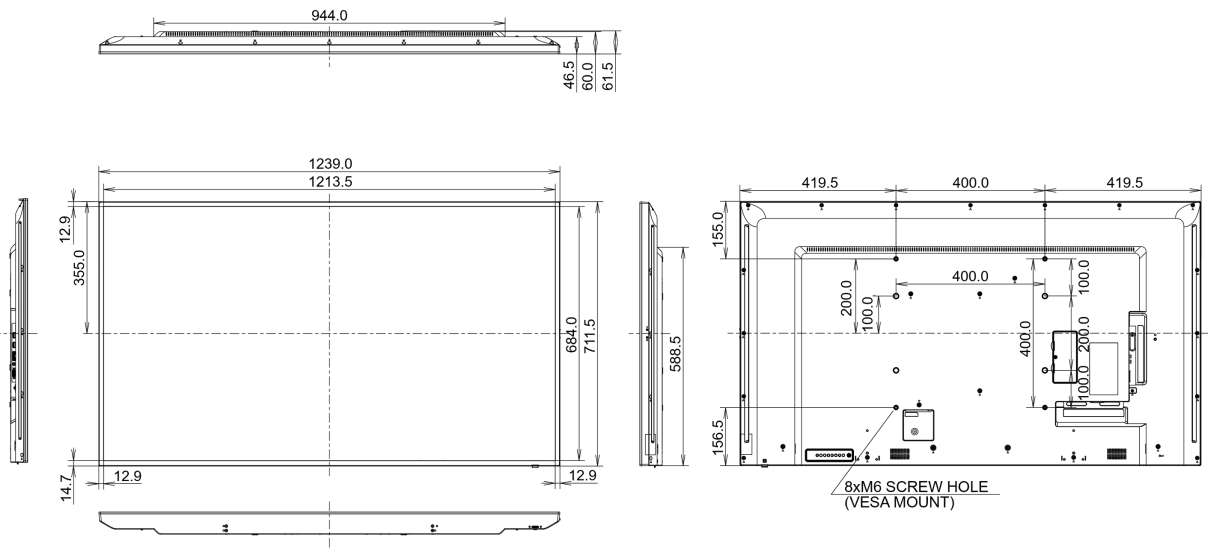

## 09 WYMIARY / WAGA

Wymiary produktu szer. x wys. x gł.	1239.2 x 711.6 x 61.7mm
Wymiary pudła szer. x wys. x gł.	1365 x 864 x 185mm
Waga (bez pudła)	16kg
Kod EAN	4948570116331

Wszystkie znaki towarowe zastrzeżone. Pomyłki i wprowadzanie zmian zastrzeżone. Specyfikacje produktów mogą ulec zmianie bez wcześniejszego zawiadomienia. Wszystkie monitory LCD iiyama są zgodne z normą ISO-9241-307:2008 określającą liczbę i rodzaj defektów matrycy.