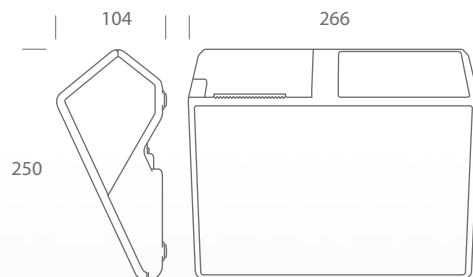

Gabaryty

waga ~ 2 kg (bez papieru)
wymiary (mm)

POSNET POLSKA S.A.
ul. Muncypalna 33
02-281 Warszawa

☎ 22 868 68 88 w. 205, 223

✉ vero@posnet.com

13x

...więcej o VERO

Autoryzowany Przedstawiciel Posnet

Blank area for signature or stamp.