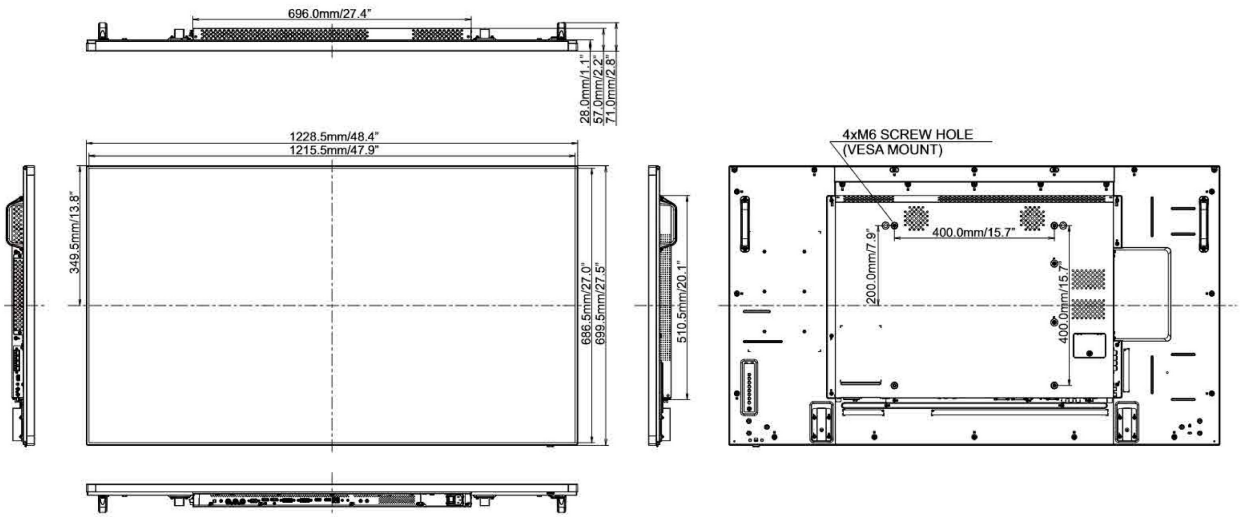

09 WYMIARY / WAGA

Wymiary produktu szer. x wys. x gł.	1228.5 x 699.5 x 71.0mm
Waga (bez pudła)	24.7kg
Kod EAN	4948570115884

Wszystkie znaki towarowe zastrzeżone. Pomyłki i wprowadzanie zmian zastrzeżone. Specyfikacje produktów mogą ulec zmianie bez wcześniejszego zawiadomienia. Wszystkie monitory LCD iiyama są zgodne z normą ISO-9241-307:2008 określającą liczbę i rodzaj defektów matrycy.